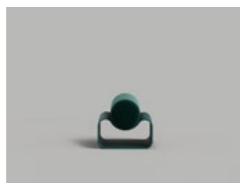

DIMENSIONS

Total Height	85 cm
Seating Height	45 cm
Width	60 cm
Depth	80 cm

PRICE

Solid Wood	1100 €
------------	--------

INDEX

LA PEPINO SERIES

PRODUCTS

- a. Bench
- b. Day Bed
- c. Chaise Wood
- d. Chaise Metal
- e. Ottoman Wood
- f. Ottoman Metal

a.

b.

c.

d.

e.

f.

FABRIC COLOURS

- a. Off White
- b. Black
- c. Dark Green
- d. Mustard Yellow
- e. Burgundy
- f. Blood Orange
- g. Midnight Blue