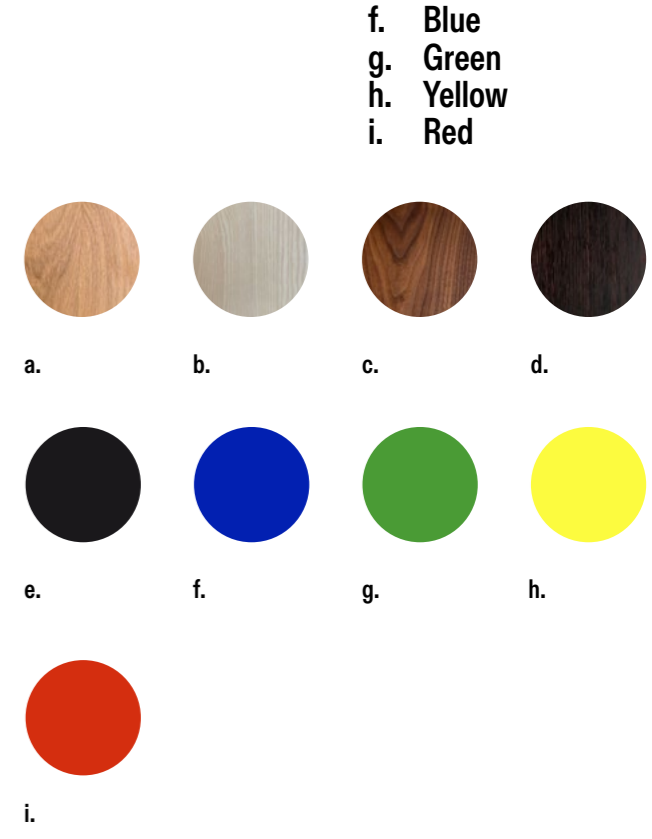

PRICE

Solid Wood	1100 €
------------	--------

INDEX

LA PEPINO SERIES

PRODUCTS

- a. Bench
- b. Day Bed
- c. Chaise Wood
- d. Chaise Metal
- e. Ottoman Wood
- f. Ottoman Metal

FABRIC COLOURS

- a. Off White
- b. Black
- c. Dark Green
- d. Mustard Yellow
- e. Burgundy
- f. Blood Orange
- g. Midnight Blue

CAPSULES SERIES

PRODUCTS

- a. Lounge Chair
- b. Coffee Table
- c. Stool/Side Table
- d. Dining Table
- e. Round Dining Table

WOOD FINISH

- a. Oak
- b. Ash
- c. Walnut
- d. Wenge

LACQUERED MDF

FORMICA SERIES