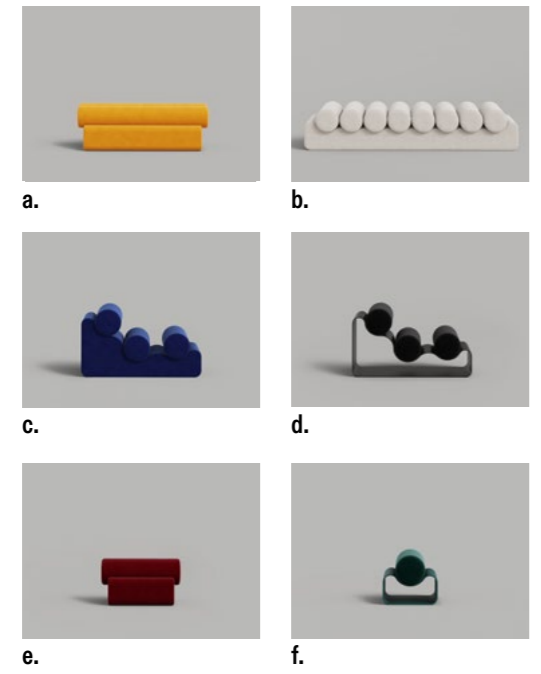

DIMENSIONS

Total Height	85 cm
Seating Height	45 cm
Width	45 cm
Depth	50 cm

DIMENSIONS

Total Height	85 cm
Seating Height	45 cm
Width	60 cm
Depth	80 cm

PRICE

Solid Wood	500 €
------------	-------

PRICE

Solid Wood	800 €
------------	-------

PRICE

Solid Wood	1100 €
------------	--------

INDEX

LA PEPINO SERIES

PRODUCTS

- a. Bench
- b. Day Bed
- c. Chaise Wood
- d. Chaise Metal
- e. Ottoman Wood
- f. Ottoman Metal

FABRIC COLOURS

- a. Off White
- b. Black
- c. Dark Green
- d. Mustard Yellow
- e. Burgundy
- f. Blood Orange
- g. Midnight Blue