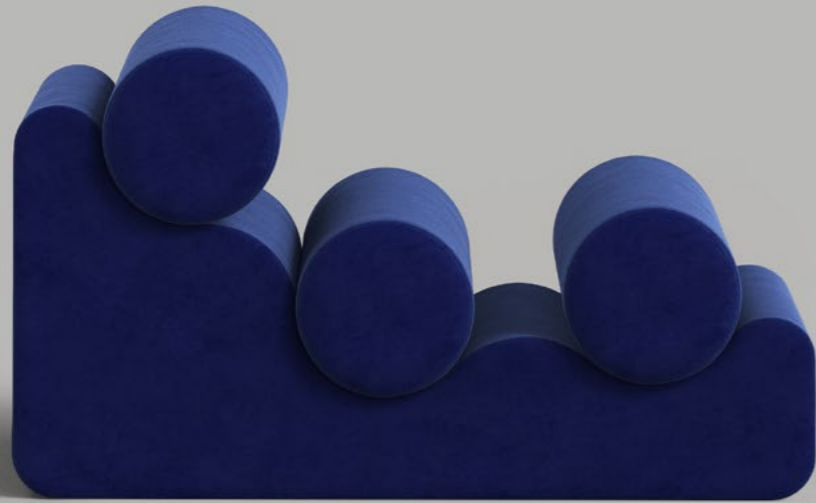

TABLE

DIMENSIONS	Height	40 cm
	Width	40 cm
	Depth	40 cm
PRICE	Solid Alabaster	950 €

BENCH

DIMENSIONS

Lenght	140 cm
Height	46 cm
Depth	60 cm

PRICE

Plywood Base	1650 €
--------------	--------

DAYBED

DIMENSIONS

Lenght	210 cm
Height	46 cm
Width	70 cm

PRICE

Plywood Base	4000 €
--------------	--------

CHAISE Plywood Base

DIMENSIONS	Length	112 cm
	Height	60 cm
	Width	70 cm

PRICE	Plywood Base	2500 €
	Set: Chaise + Ottoman	2850 €